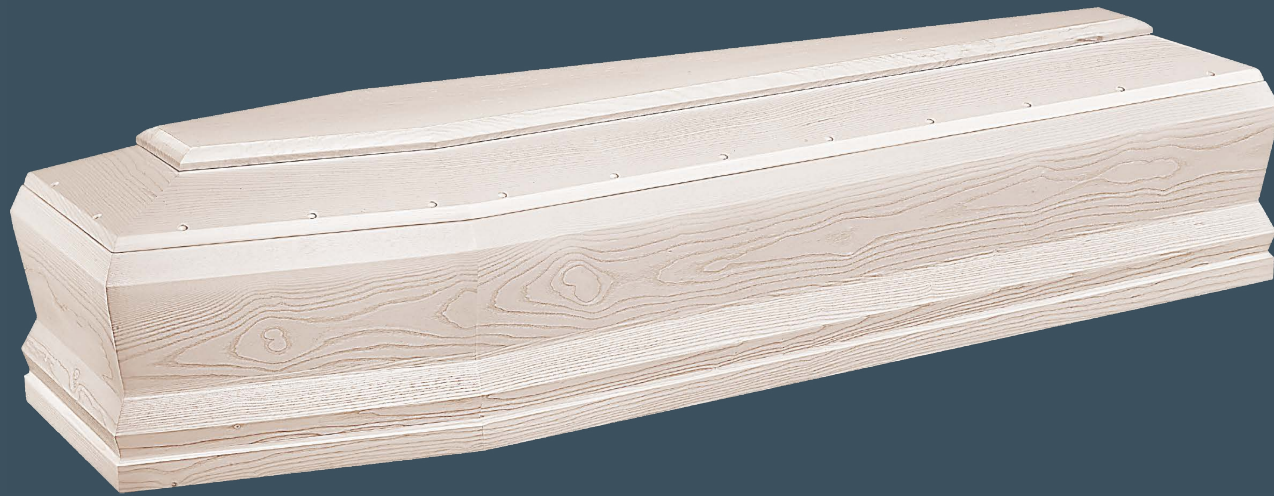

**82**

Dimensioni:
193x57x28,5 cm

Disponibile in:
Yellowpine e Frassino

**132**

Dimensioni:
193x57x28,5 cm

Disponibile in:
Frassino, Yellowpine e
Rovere

40 Madonna

Dimensioni:
193x57x28,5 cm

Disponibile in:
Yellowpine e Frassino

34

Dimensioni:
193x57x28,5 cm

Disponibile in:
Frassino, Yellowpine e
Mogano Sapelli

6

45VR

Dimensioni:
190x50x40 cm

Disponibile in:
Frassino

45

Dimensioni:
193x57x28,5 cm

Disponibile in:
Ciliegio, Yellowpine,
Frassino, Olmo, Mogano
Sapelli, Bibolo

**110**

Dimensioni:
193x57x31 cm

Disponibile in:
Frassino sbiancato

**110**

Dimensioni:
193x57x31 cm

Disponibile in:
Frassino, Yellowpine,
Frassino olivato e
Mogano Sapelli

41Coda di rondine

Dimensioni:

193x57x28,5 cm

Disponibile in:

Rovere, Mogano Sapelli e
Noce Nazionale

Grecale

Dimensioni: