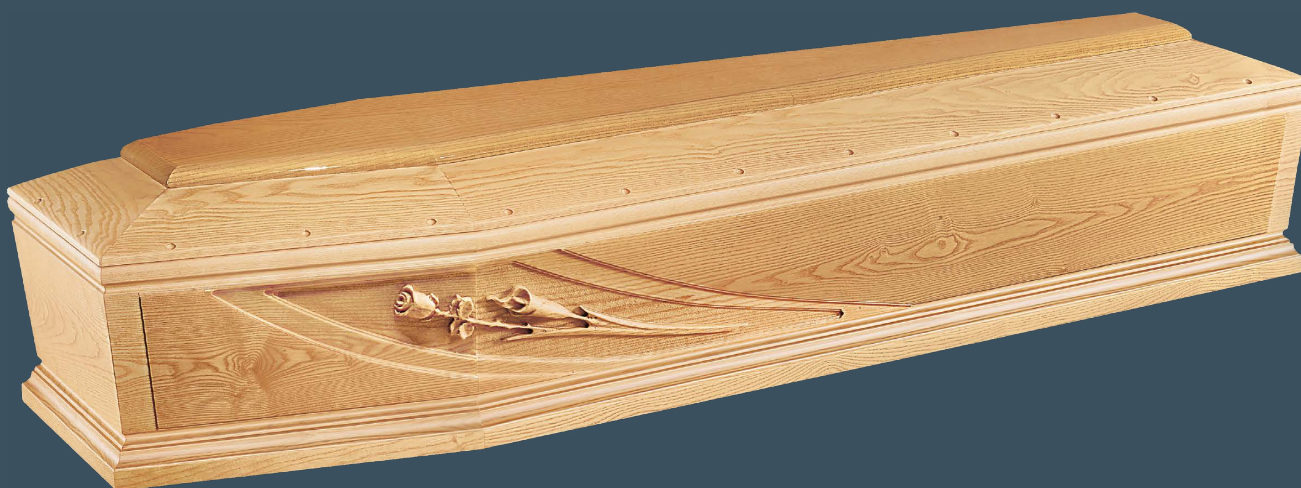

34

Dimensioni:
193x57x28,5 cm

Disponibile in:
Frassino, Yellowpine e
Mogano Sapelli