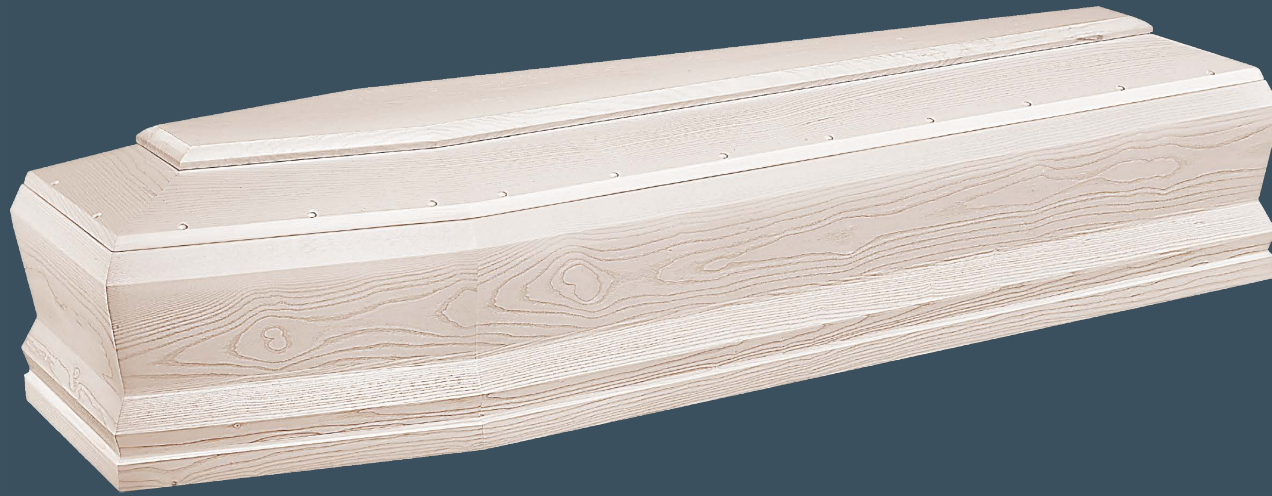

**82**

Dimensioni:
193x57x28,5 cm

Disponibile in:
Yellowpine e Frassino

**132**

Dimensioni:
193x57x28,5 cm

Disponibile in:
Frassino, Yellowpine e
Rovere

40 Madonna

Dimensioni:
193x57x28,5 cm

Disponibile in:
Yellowpine e Frassino

34

Dimensioni:
193x57x28,5 cm

Disponibile in:
Frassino, Yellowpine e
Mogano Sapelli

6

45VR

Dimensioni:
190x50x40 cm

Disponibile in:
Frassino

45

Dimensioni:
193x57x28,5 cm

Disponibile in:
Ciliegio, Yellowpine,
Frassino, Olmo, Mogano
Sapelli, Bibolo

**110**

Dimensioni:
193x57x31 cm

Disponibile in:
Frassino sbiancato

**110**

Dimensioni:
193x57x31 cm

Disponibile in:
Frassino, Yellowpine,
Frassino olivato e
Mogano Sapelli

41Coda di rondine

Dimensioni:

193x57x28,5 cm

Disponibile in:

Rovere, Mogano Sapelli e
Noce Nazionale

Grecale

Dimensioni: